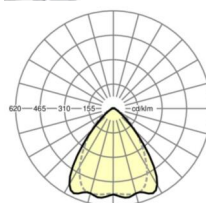

параметры

номер заказа	19530006175
код EAN	4020863432806
номер таможенного тарифа	94051190
Знак прохождения контроля	IP 20, класс защиты I, ENEC10 VDE, F, HACCP DIN10500/Food/IFS-пригодность для применения/BRC, Indoor, CE
Степень ударопрочности IK	IK03 (-20°C bis 35°C)
Температура окружения	ta -20°C в 35°C
Особые свойства	Готовность к IoT «Ready for IoT»
Гарантийный срок	5 лет
Государственные программы поддержки	BEG - государственные субсидии для энергосберегающих зданий (действительна только для Германии)

электротехника

Балласт	Электронный драйвер DALI2 (1 штука)
Мощность системы	49W
сетевое напряжение	230V/50Hz
автоматический предохранитель (пусковой ток)	13 штук/B10, 24 штук/B16, 25 штук/C10, 40 штук/C16
класс энергосбережения/Источник света	B

Оптика

Оснастка	LED, цветопередача/оттенок света CRI ≥ 80 / 6500K
Допуск для координаты цветности (MacAdam)	3SDCM
Номинальный световой поток	8284lm
Срок службы LED	50000h L80/B10 (Tq 35°C), 70000h L80/B50 (Tq 35°C)
светоотдача светильников	169lm/W
Угол излучения	80° (C0) / 75° (C90)
UGR поп./вдоль	20.5 / 21.2

DEEP-LINK

<https://www.regiolux.de/ru/article/19530006175>

Ссылка	LED 8000lm 865
ηLB	100 %
Φ ↓/↑	98 % / 2 %
UGR поп./вдоль	20.5 / 21.2